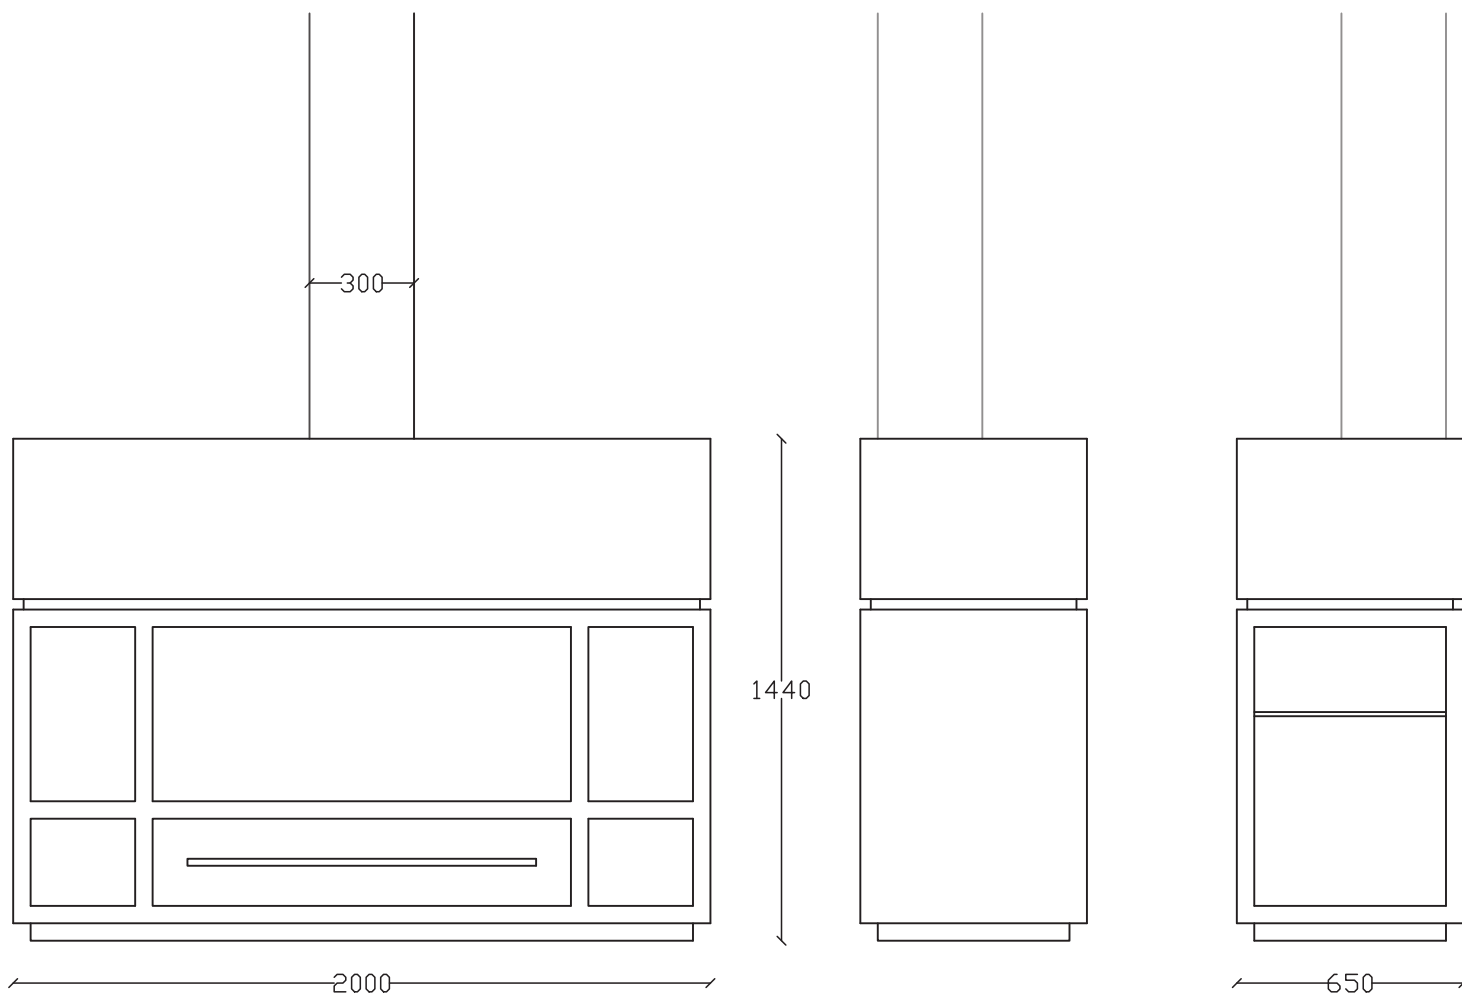

HOGAR EXTERIOR ASHWOOD E2000DL

CONDUCTO DE HUMO: Ø 30cm

COMBUSTIBLE: Leña

MATERIAL: Chapa de Acero SAE 1010.

TERMINACIÓN: Pintura especial anticorrosiva negra, con posibilidad de incorporar color y terminaciones a pedido.

ESPECIFICACIONES: Hogar exterior a fuego abierto con cajón cenicero inferior y leñeros en ambos laterales. Detalles de buñas que demarcan la estética del hogar y dan un estilo y diseño armónico a todo el equipo. Amplia visión de fuego.

FABRICACIÓN: Todos nuestros equipos son de fabricación nacional.

ACCESORIOS: Incluye pala recoge cenizas y atisadores.

Las especificaciones técnicas pueden sufrir cambios sin previo aviso

Pasaje Dr. José Modesto Giuffra 310 - San Telmo
C.P.1064 - Capital Federal. Tel/Fax: 4362-1363/4300-4428
www.ashwood.com.ar - e-mail info@ashwood.com.ar

SISTEMAS DE CALEFACCIÓN A LEÑA
DE ALTO RENDIMIENTO